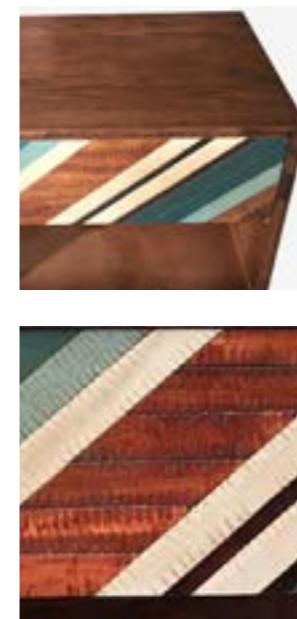

62-WD-C1

Comodino in acacia "MITO" 1
cassetto + 1 vano. Made in Vietnam
Dimensioni: 50x40cm H50