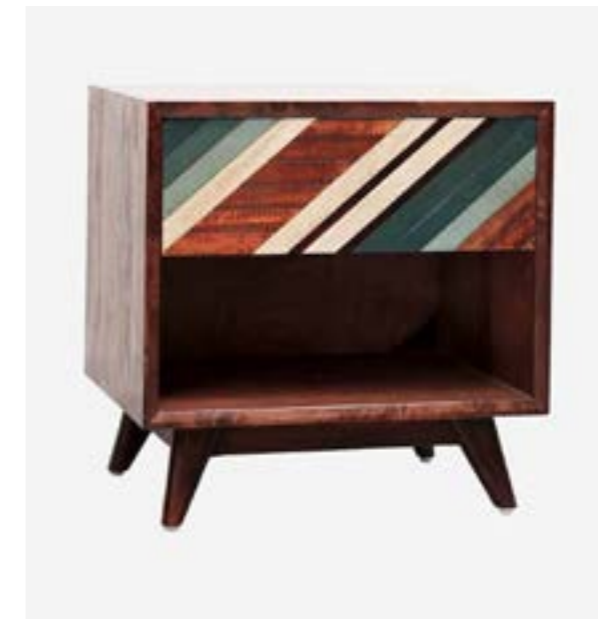

MOBILI ZONA NOTTE

61-WD-LS1

Letto singolo "MITO"
Realizzato in legno Acacia.
Rete a doghe fisse inclusa.
Made in Vietnam

Dimensioni: 96x218cm H92
Adatta per un materasso
da 80 x 200 cm
Fornito in kit di assemblaggio

61-WD-LM1

Letto matrimoniale "MITO"
Realizzato in legno acacia.
Rete a doghe fisse inclusa.
Made in Vietnam

Dimensioni: 176x218cm H92
Adatta per un materasso
da 160 x 200 cm
Fornito in kit di assemblaggio

62-WD-CS1

Cassettiera "Mito" in
legno Acacia 6 cassetti
Dimensioni: 120x45cm H85

62-WD-G1

Guardaroba in acacia "MITO" 2
ante +1 cassetto. Made in Vietnam
Dimensioni: 120x58cm H200
Fornito in kit di assemblaggio