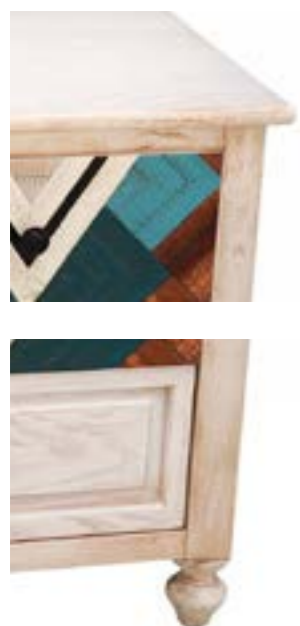

62-WD-C3

Comodino in acacia "LISA"
2cassetti. Made in Vietnam

Dimensioni: 54x45cm H50