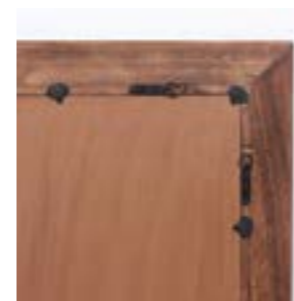

80x2cm H176

8 022037 820057

**17-SE2066**

Specchio in mango/mdf marrone/
oro/bianco. Made in india

80x3cm H120

8 022037 822372

**17-SX93322**Specchio in abete sbiancato
forma ovale

65x7cm H95