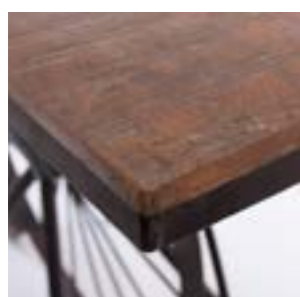

62-LH-N-874

Consolle retro in mango/metallo
bici made in india

121x40cm H77