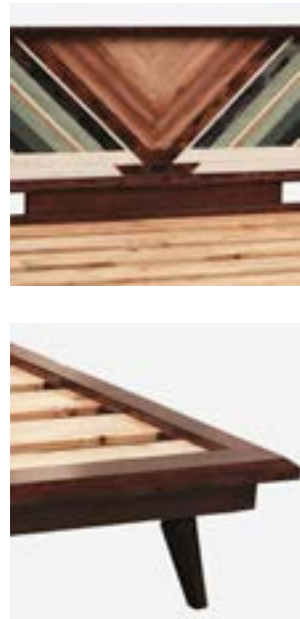

MOBILI ZONA NOTTE

61-WD-LS1

Letto singolo "MITO"
Realizzato in legno Acacia.
Rete a doghe fisse inclusa.
Made in Vietnam

Dimensioni: 96x218cm H92
Adatta per un materasso
da 80 x 200 cm
Fornito in kit di assemblaggio