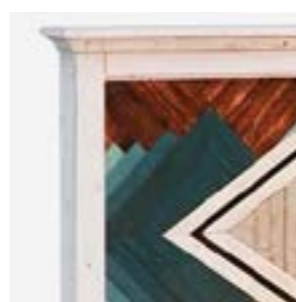

61-WD-LM3

Letto matrimoniale "LISA"
Realizzato in legno Acacia.
Rete a doghe fisse inclusa.
Made in Vietnam

Dimensioni: 165x210cm H99
Adatta per un materasso
da 160 x 200 cm

Fornito in kit di assemblaggio