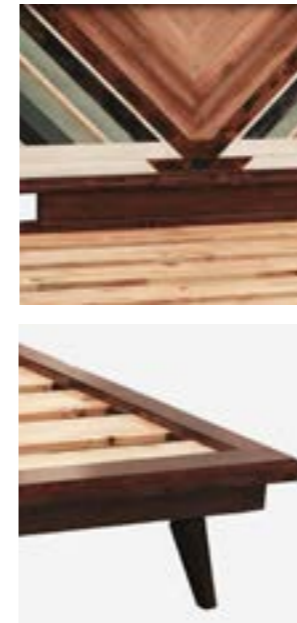

MOBILI ZONA NOTTE

61-WD-LS1

Letto singolo "MITO"
Realizzato in legno Acacia.
Rete a doghe fisse inclusa.
Made in Vietnam

Dimensioni: 96x218cm H92
Adatta per un materasso
da 80 x 200 cm
Fornito in kit di assemblaggio