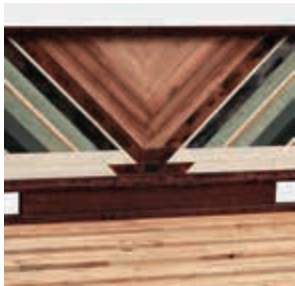

B1-SY12-120

120x80 CM

8 022037 829470

B1-SY12-150

150x210 CM

8 022037 829463

MOBILI ZONA NOTTE

61-WD-LM1