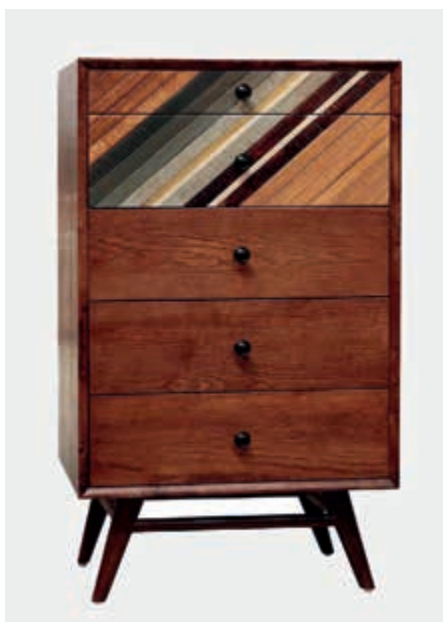

62-WD-CS1

Cassettiera "Mito" in legno
Acacia 5 cassetti

Dimensioni: 60x45cm H100

8 022037 817101