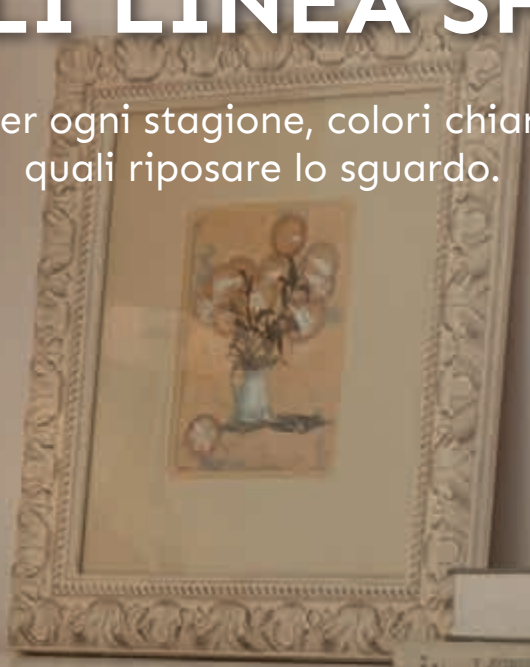

MOBILI LINEA SHABBY

Un classico per ogni stagione, colori chiari e neutri sui quali riposare lo sguardo.