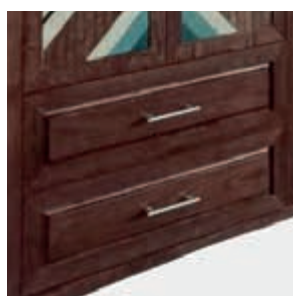

Dimensioni: 162x210cm H92

Adatta per un materasso
da 160 x 200 cm

Fornito in kit di assemblaggio

**62-WD-G2**

Guardaroba in Acacia "DANI". 3
ante + 2 cassetti Made in Vietnam

Dimensioni: 140x60cm H200

Fornito in kit di assemblaggio