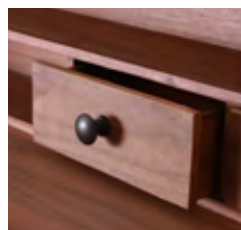

codice: 62-FE961 | **descrizione:** scrivania in legno legno di pino con gambe in ferro, da assemblare | **misure:** 130X60H95 cm | **Origine:** Cina