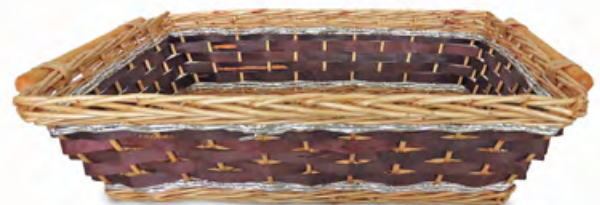

30-LH1093WXL

CESTO RETTANGOLARE IN VIMINI
MARRONE E ARGENTO | 61/57X44XH15 CM