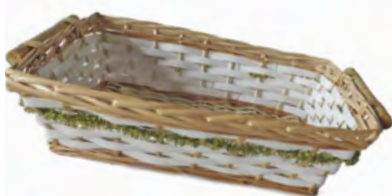

30-LH0859B

CESTO RETTANGOLARE IN VIMINI BIANCO
CON GHIRLANDA DECORATIVA VERDE |
49/45X34H12 CM