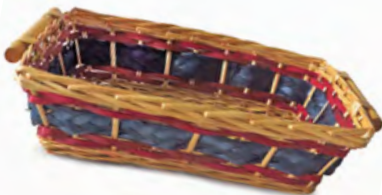

30-LH1011B

CESTO RETTANGOLARE IN VIMINI ROSSO E BLU | 49/45X34H12 CM