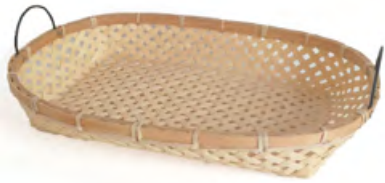

30-GU2481N3

SET DI 3 CESTI IN FIBRA DI CELLULOSA
NATURALE ED ECOPELLE | 32X15 H7/26/33
+ 39X21 H9/31/39 + 46X26 H11/36/45 CM

30-GU2481G3

SET DI 3 CESTI IN FIBRA DI CELLULOSA
GRIGIO ED ECOPELLE | 32X15 H7/26/33 +
39X21 H9/31/39 + 46X26 H11/36/45 CM

30-GB186

CESTO IN CORDONCINO RETTANGOLARE |
38X25H19 + 42X28,5H19,5 + 46X36H20 CM
| SET DI 3

30-LH886

CESTO IN CARTA GRIGIA CON FODERA IN
COTONE | 43X31H20 CM

CESTI DA 51 A 60 CM

30-LK854

CESTO IN BAMBÙ NATURALE CON MANICI
IN FERRO | 50X34H8 CM