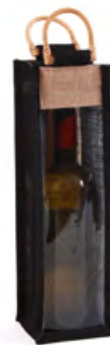

BORSINA IN JUTA ROSSA CON FINESTRA |
18X10H13 CM

8 022837 827919

SHOPPER

D3-C2011

BORSINA IN JUTA NATURALE CON FINESTRA
| 20X20H27 CM

D3-C2010

BORSINA IN JUTA ROSSA CON FINESTRA |
20X20H27 CM

14-C13-1