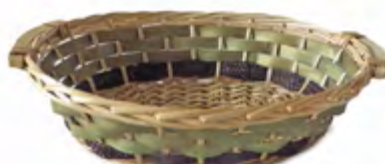

30-LH0879B

Cesto ovale in vimini oro e marrone | 49/46x36h12 cm

€ 7,07 + IVA