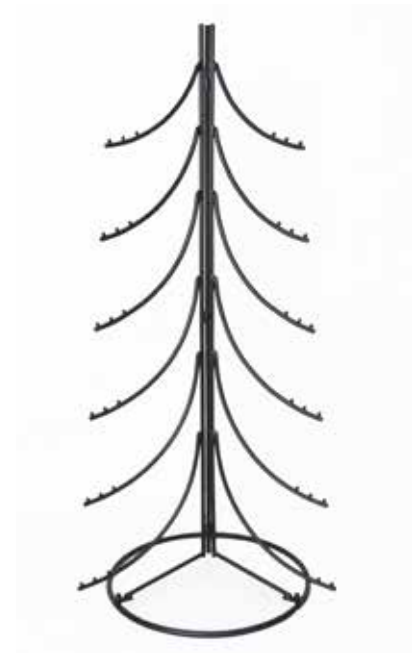

# ALBERI DI NATALE

**D3-Y378**

Albero stilizzato in metallo nero (senza decori) | 51x50h151 cm

€ 51,00 + IVA

**D3-Y377**

Albero stilizzato in metallo nero (senza decori) | 40x40h125 cm

€ 44,00 + IVA

**D3-Y612**