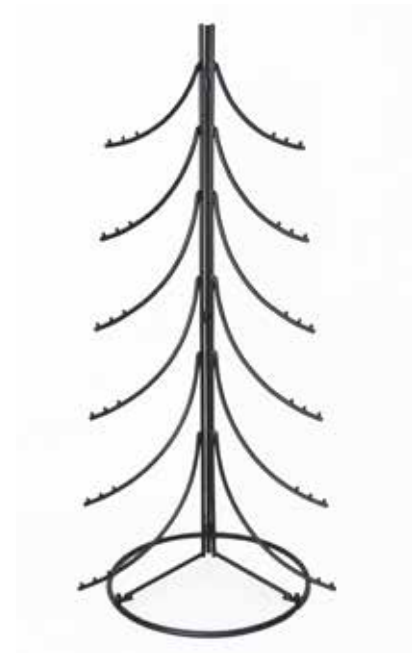

D3-Y612

Albero stilizzato in metallo nero | 53x52h120 cm

€ 43,00 + IVA