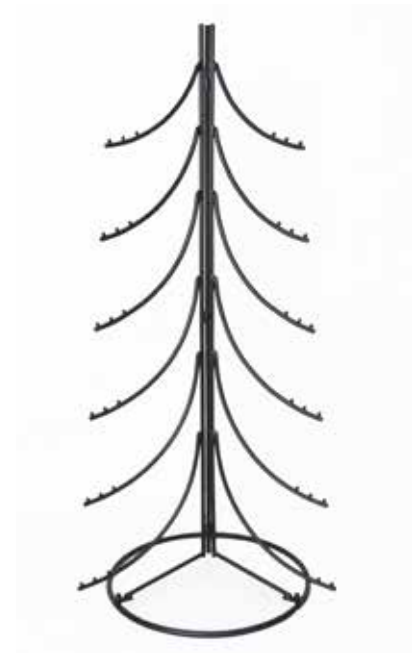

D3-Y612

Albero stilizzato in metallo nero | 53x52h120 cm

€ 43,00 + IVA