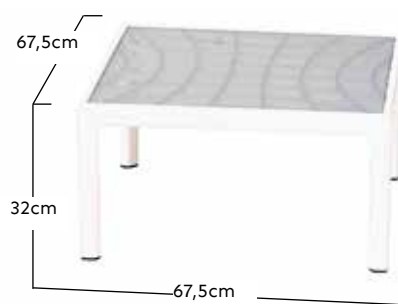

I moduli seduta, gli schienali e i braccioli sono assemblabili come da foto o in diverse combinazioni.

codice: 73-NV2-BG | **descrizione:** salotto modulare "Garda" con cuscini. Da assemblare | **materiale:** **struttura:** copolimero e fibra di vetro per aumentarne la durata. Protezione UV per i raggi solari e lo sbiadimento del colore. Il materiale allontana la polvere e resiste all'elettificazione, alle piogge acide e alla ruggine. **Cuscino:** poliestere idrorepellente, protezione UV. Antigraffio, antimacchia, sfoderabile. Spugna ad alta densità alta 13 cm. waterproof **tavolino:** vetro temperato 5mm | **misure:** divano 2 posti: 140x75 H78 cm poltrone: 71,5x75 H78 cm tavolino: 67,5x67,5 H32/53 cm | **colore:** bianco con cuscini grigi | **Origine:** Turchia