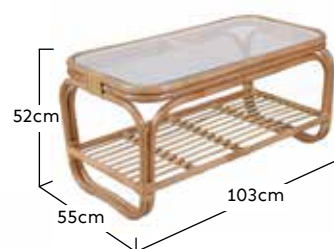

codice: 73-TP29 | **descrizione:** salotto completo "Pretzel" divano 3 posti con cuscini sfoderabili | **materiale:** struttura in rattan, cuscini in cotone | **misure:** divano: 187x84 H29.5/39.5/90cm - poltrone: 75x84 H29.5/39.5/90cm - tavolo: 103x55 H52cm | **colore:** struttura: naturale - cuscini: nero | **Origine:** Indonesia